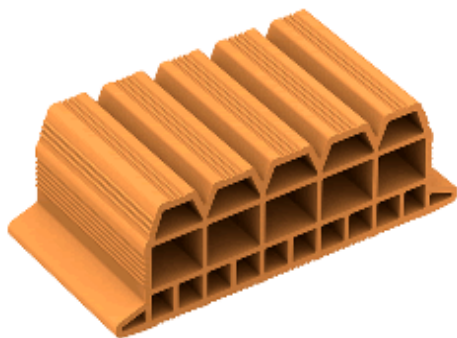

## SL620 - Soletta Mista 16.24.50

CASEI GEROLA (PV)

Strada per Silvano Pietra 1 - 2705

Tel. 0383.61025

e-mail: [info@danesilaterizi.it](mailto:info@danesilaterizi.it)

### Caratteristiche generali

Lunghezza	24 cm
Larghezza	50 cm
Altezza	16 cm
Pezzi per pacco	60
Peso dell'elemento	10,1 Kg
Peso pacco	610 Kg
Pezzi al m <sup>2</sup>	8

*Dati, dimensioni, forme, pesi, qualità e colori, senza alcun preavviso, sono possibili di variazioni per esigenze produttive o di mercato*