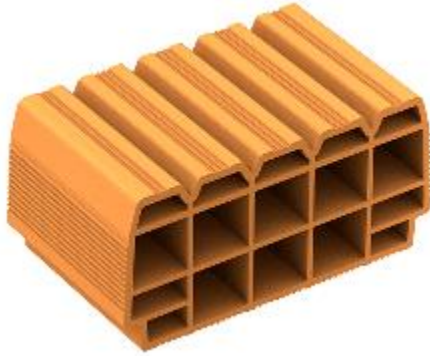

## NS131 - Blocco Interposto 20.24.38

**CASEI GEROLA (PV)**  
Strada per Silvano Pietra 1 - 2705  
Tel. 0383.61025  
e-mail: [info@danesilaterizi.it](mailto:info@danesilaterizi.it)

**LUGAGNANO VAL D' ARDA (PC)**  
via Oltre Arda 17 - 29018  
Tel. 0523.801020  
e-mail: [info@danesilaterizi.it](mailto:info@danesilaterizi.it)

### Caratteristiche generali

Lunghezza	24 cm
Larghezza	38 cm
Altezza	20 cm
Pezzi per pacco	70
Peso dell'elemento	9,5 Kg
Peso pacco	669 Kg
Pezzi al m <sup>2</sup>	8