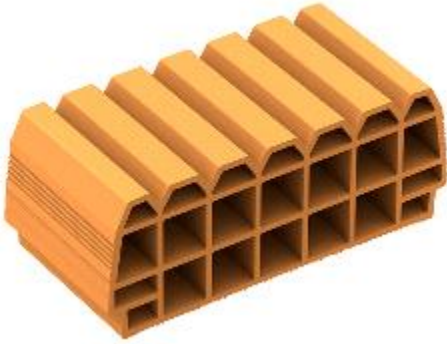

NS230 - Blocco Interposto 20.24.48

LUGAGNANO VAL D' ARDA(PC)

via Oltre Arda 17 - 29018

Tel.0523.801020

e-mail: info@danesilaterizi.it

Caratteristiche generali

Lunghezza	24 cm
Larghezza	48 cm
Altezza	20 cm
Pezzi per pacco	50
Peso dell'elemento	11,8 Kg
Peso pacco	594 Kg
Pezzi al m ²	6,7